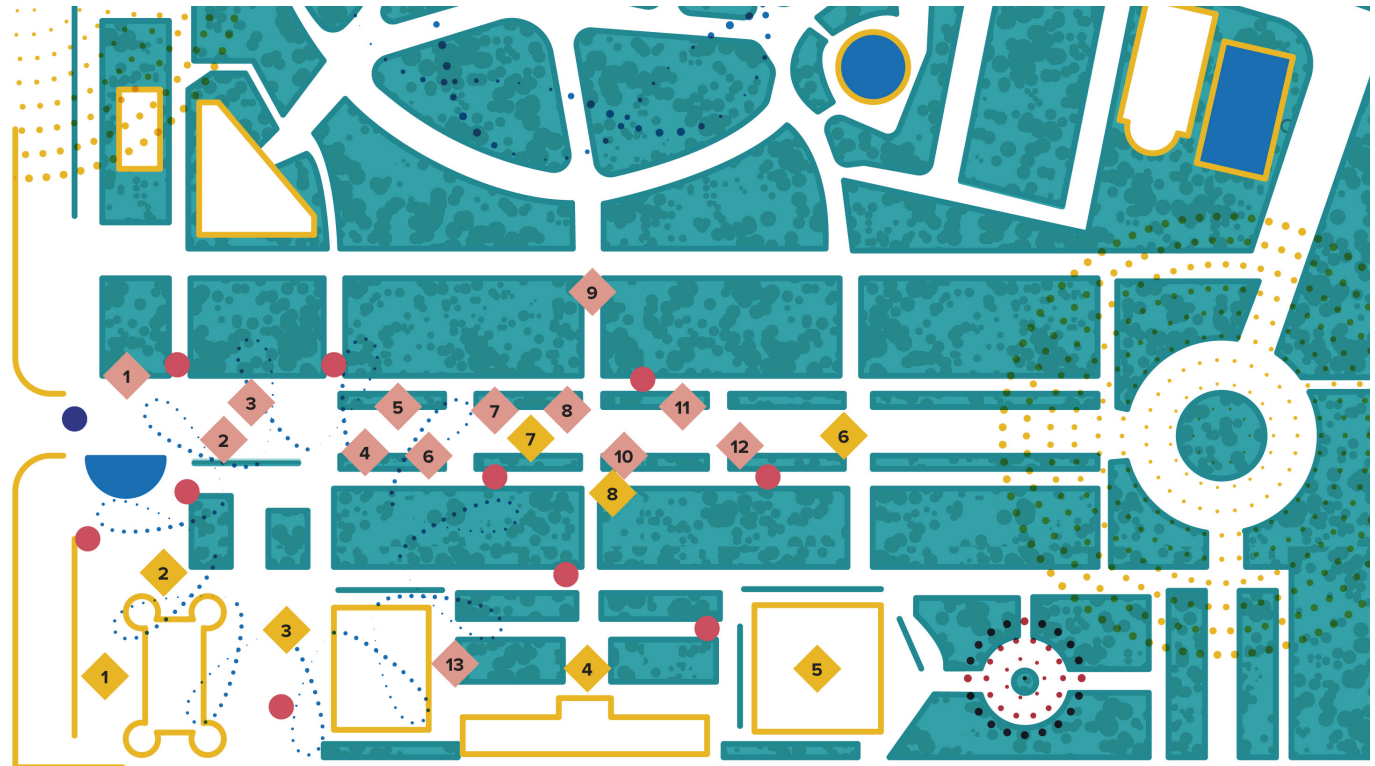

LA FESTA DE NIT

I dissabte, amb la caiguda del sol, no te'n vagis! La Festa continua fins a mitjanit! Acosta't al Castell dels tres Dragons i sorprèn-te amb les projeccions, làsers i música del projecte ReLoop, l'espectacle de mapping on podràs interactuar i crear composicions musicals. Davant del Museu Martorell tindràs actuacions d'una selecció de grups que han participat al concurs "La llum a les ones" de l'ICFO. I per no si no n'hi hagués prou, gaudeix també de les altres activitats nocturnes, com el joc i debat de ciència-ficció a l'Espai de Reptes o el taller sobre satèl·lits de l'àmbit "L'exploració de l'espai". La Festa, pel seu desè aniversari, tanca tard!

GIMCANA PEL PARC

A càrrec de Creaciència
Participa en aquesta gimcana especial per celebrar el desè aniversari de la Festa de la Ciència. Supera les 10 proves científiques que trobaràs repartides per tot el parc de la Ciutadella i recorda els anys internacionals que s'hi van celebrar.

L'ESPECTACLE FINAL

A càrrec de Dani Jiménez
No et perdis la traca final de la gimcana pel parc. Ho farem amb 10 experiments espectaculars, per a l'últim dels quals necessitarem la teva participació. T'esperem!

1. UNIVERS DE DADES
2. L'ENTORN EN EQUILIBRI
3. CIUTAT VIVA
4. MICROXERRADES
5. ROBOTS I MAKERS
6. DEL MACRO AL NANO
7. AMPLIAR LA MIRADA
8. L'ABC DE LA CIÈNCIA
9. L'EXPLORACIÓ DE L'ESPAI
10. L'ESPAI DE REPTES
11. EL CODI DE LA VIDA
12. LA NOSTRA ESPÈCIE
13. RECERCA JOVE

1. Espai de l'aigua
2. Espai de ciències naturals
3. Un viatge simulat a bord d'un submarí + Els boscos del mar
4. Escenari

5. Biblioteca
6. Habitació d'Ames i altres il·lusions òptiques
7. Els reptes matemàtics de la dècada
8. Bar

- PUNTS GIMCANA
- INFORMACIÓ

GRÀCIES!

ORGANITZACIÓ

Institut de Cultura, Ajuntament de Barcelona

Amb la col·laboració de:

Museu de Ciències Naturals de Barcelona

Amb la participació de:

Associació Catalana d'Entitats de Recerca (ACER)
Agrupació Astronòmica de Barcelona (Aster)
Aresta Cooperativa
Ateneu de Fabricació de la Fàbrica del Sol
Biblioteca Sagrada Família
BIOcomuniCA'T
Càtedra de Cultura Científica i Comunicació Digital, UdG
CdeCIÈNCIES
Centre de Medicina Regenerativa de Barcelona (CMRB)
Centre de Recerca en Agrigenòmica (CRAG)
Centre de Recerca en Epidemiologia Ambiental (CREAL)
Centre de Regulació Genòmica (CRG)
Centre de Visió per Computador (CVC)
Centre Tecnològic de Telecomunicacions de Catalunya (CTTC)
Centre de Desenvolupament de Sensores, Instrumentació i Sistemes (CD6-UPC)
Ciència en Acció
Consorti d'Educació de Barcelona
CosmoCaixa-Obra Social "la Caixa"
Creaciència
Dau Barcelona Festival del Joc
Deflydrone
Departament de Ciències de la Computació, UPC
Departament de Ciències Experimentals i de la Salut, UPF